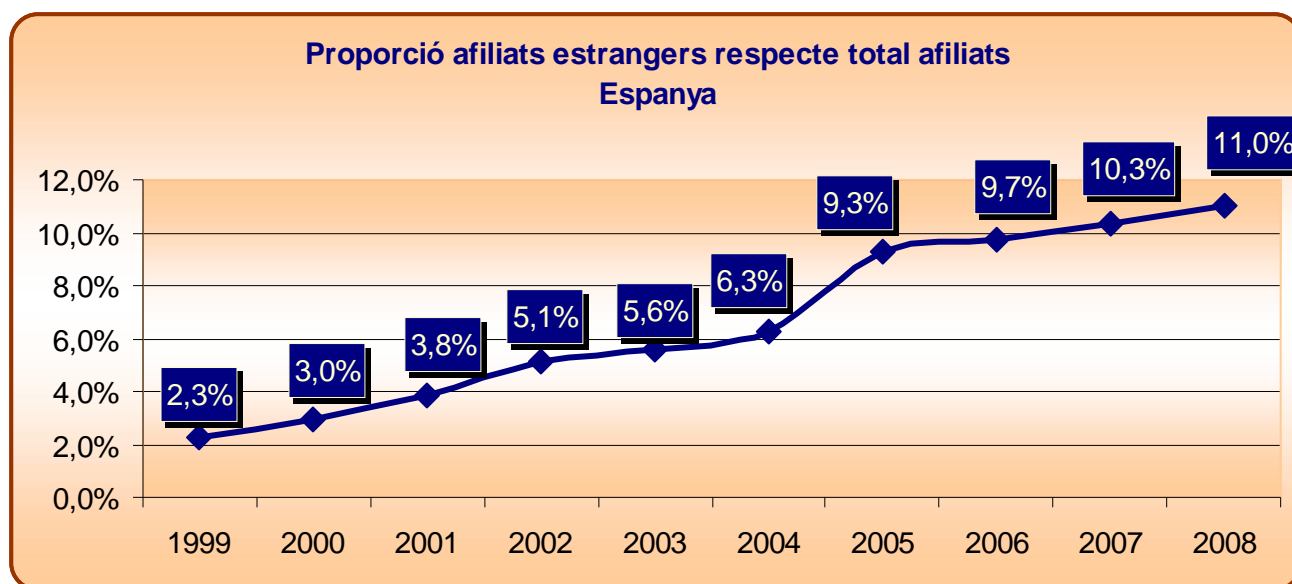

Espanya: Proporció afiliats estrangers respecte a total afiliats

Dades 30-09-2008

Anys	Proporció afiliats estrangers respecte total	Total Afiliats estrangers	Total Afiliats
1999	2,3%	332.407	14.578.326
2000	3,0%	452.097	15.236.218
2001	3,8%	604.900	15.748.752
2002	5,1%	829.395	16.188.390
2003	5,6%	923.218	16.589.561
2004	6,3%	1.074.791	17.161.920
2005	9,3%	1.688.598	18.156.182
2006	9,7%	1.823.974	18.770.259
2007	10,3%	1.981.106	19.195.755
2008 ¹	11,0%	2.061.696	18.706.400,0

¹ Dades referides a 30 de setembre de 2008

Catalunya: Proporció afiliats estrangers respecte a total afiliats

Dades 30-09-2008

Anys	Proporció afiliats estrangers respecte total	Total Afiliats estrangers	Total Afiliats
1999	2,7%	72.345	2.679.387
2000	3,6%	99.198	2.793.738
2001	4,5%	129.329	2.862.296
2002	5,9%	173.761	2.931.180
2003	6,7%	200.474	2.997.490
2004	7,9%	243.534	3.082.495
2005	11,6%	377.855	3.260.017
2006	12,2%	406.517	3.338.604
2007	13,0%	440.742	3.398.642
2008	14,0%	469.764	3.351.065