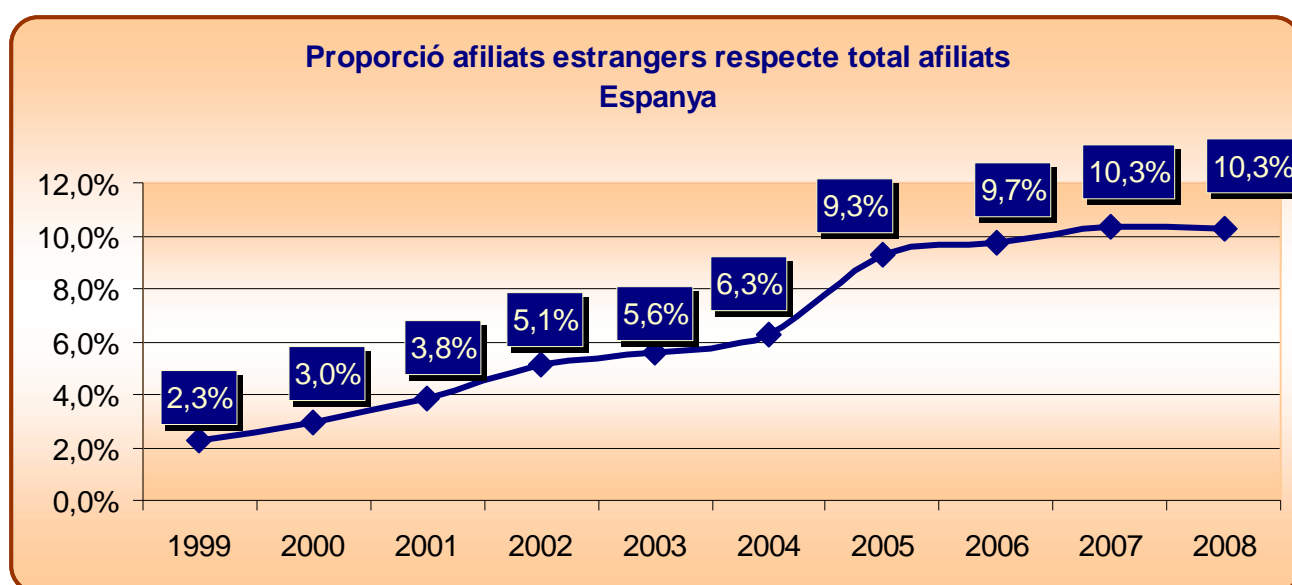

Espanya: Proporció afiliats estrangers respecte al total afiliats

Dades 31-12-2008

Anys	Proporció afiliats estrangers respecte total	Total Afiliats estrangers	Total Afiliats
1999	2,3%	332.407	14.578.326
2000	3,0%	452.097	15.236.218
2001	3,8%	604.900	15.748.752
2002	5,1%	829.395	16.188.390
2003	5,6%	923.218	16.589.561
2004	6,3%	1.074.791	17.161.920
2005	9,3%	1.688.598	18.156.182
2006	9,7%	1.823.974	18.770.259
2007	10,3%	1.981.106	19.195.755
2008 ¹	10,3%	1.882.223	18.305.613

¹ Dades referides a 31 de desembre de 2008

Catalunya: Proporció afiliats estrangers respecte a total afiliats

Dades 31-12-2008

Anys	Proporció afiliats estrangers respecte total	Total Afiliats estrangers	Total Afiliats
1999	2,7%	72.345	2.679.387
2000	3,6%	99.198	2.793.738
2001	4,5%	129.329	2.862.296
2002	5,9%	173.761	2.931.180
2003	6,7%	200.474	2.997.490
2004	7,9%	243.534	3.082.495
2005	11,6%	377.855	3.260.017
2006	12,2%	406.517	3.338.604
2007	13,0%	440.742	3.398.642
2008	13,0%	424.268	3.252.560