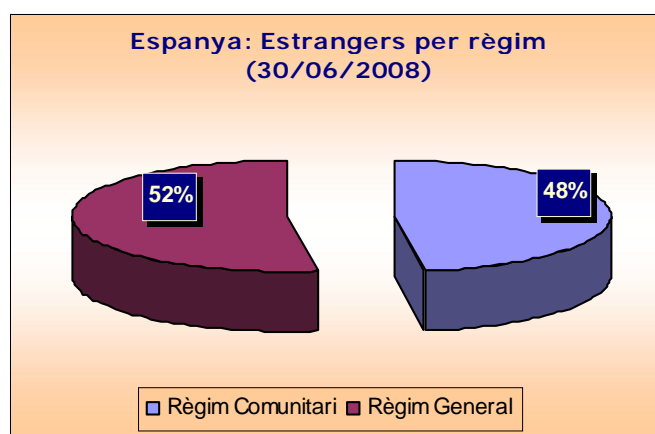

ESTADÍSTIQUES ESTRANGERS AMB AUTORITZACIÓ DE RESIDÈNCIA

Total d'estrangers amb targeta o autorització de residència en vigor 30 de juny de 2008					
Espanya	Catalunya				
	Barcelona	Girona	Lleida	Tarragona	Total
4.169.086	610.323	120.561	61.939	114.488	907.311

**Estrangers amb targeta o autorització de residència en vigor
per règim de residència (30-06-08)**

Província	Règim general ¹	Règim comunitari ²	Total
Barcelona	434.316	176.007	610.323
Girona	78.592	41.969	120.561
Lleida	37.233	24.706	61.939
Tarragona	63.552	50.936	114.488
Totals Catalunya	613.693	293.618	907.311
Totals Espanya	2.172.540	1.996.546	4.169.086