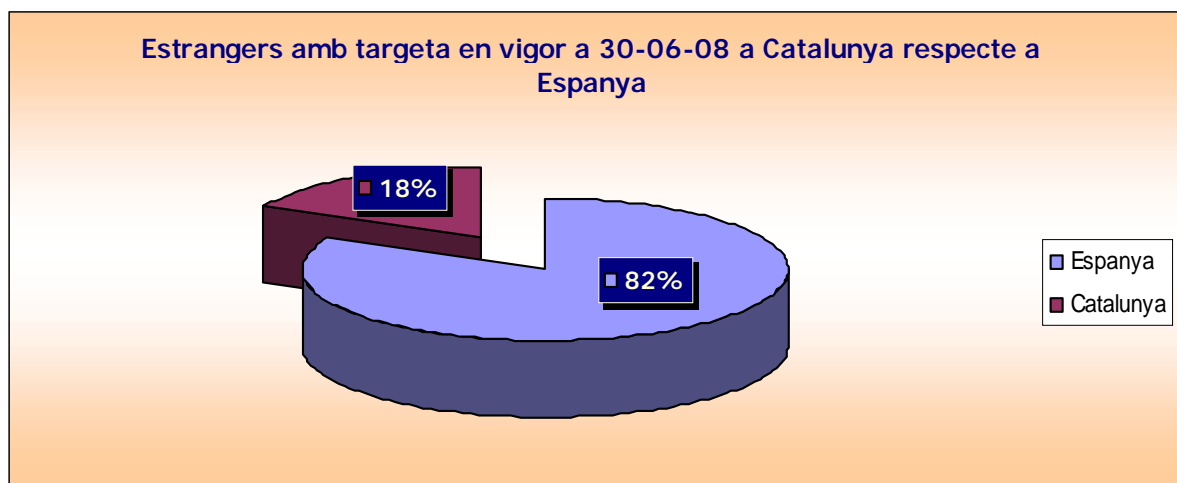

ESTADÍSTIQUES ESTRANGERS AMB AUTORITZACIÓ DE RESIDÈNCIA

Total d'estrangers amb targeta o autorització de residència en vigor 30 de juny de 2008					
Espanya	Catalunya				
	Barcelona	Girona	Lleida	Tarragona	Total
4.169.086	610.323	120.561	61.939	114.488	907.311