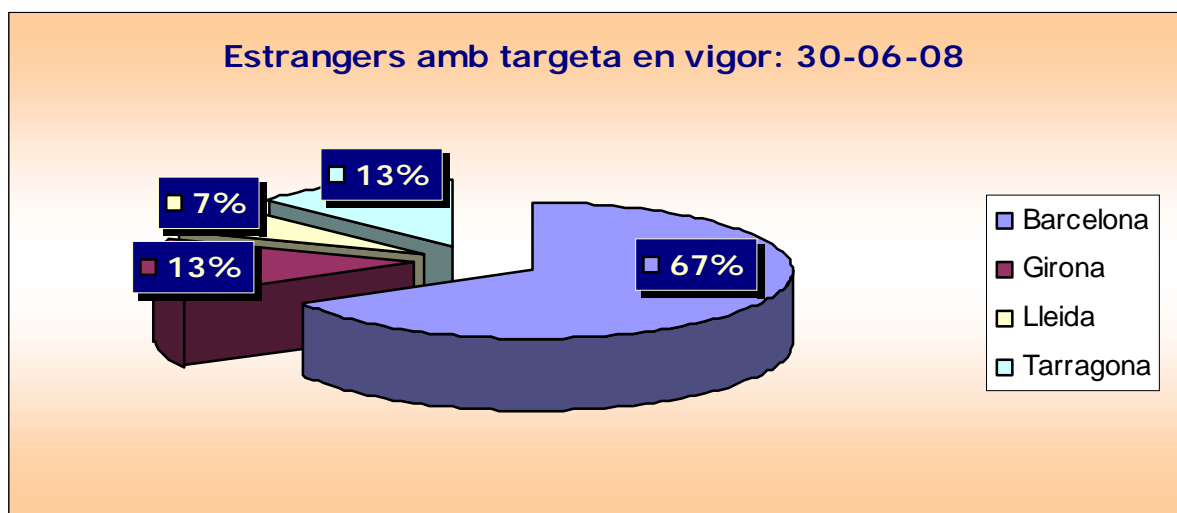

ESTADÍSTIQUES ESTRANGERS AMB AUTORITZACIÓ DE RESIDÈNCIA

Total d'estrangers amb targeta o autorització de residència en vigor 30 de juny de 2008					
Espanya	Catalunya				
	Barcelona	Girona	Lleida	Tarragona	Total
4.169.086	610.323	120.561	61.939	114.488	907.311