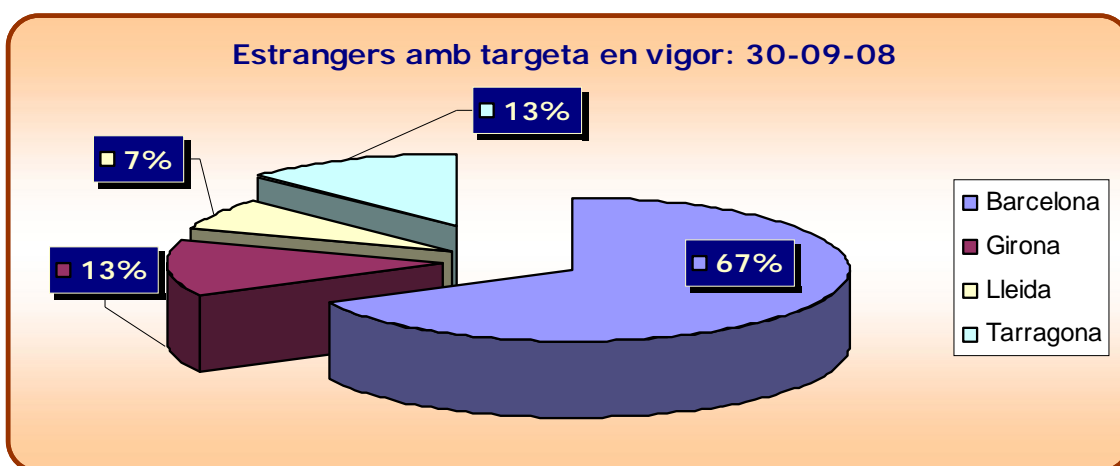

ESTADÍSTIQUES ESTRANGERS AMB AUTORITZACIÓ DE RESIDÈNCIA

Total d'estrangers amb targeta o autorització de residència en vigor 30 de setembre de 2008					
Espanya	Catalunya				
	Barcelona	Girona	Lleida	Tarragona	Total
4.274.821	620.659	119.736	63.593	117.658	921.646