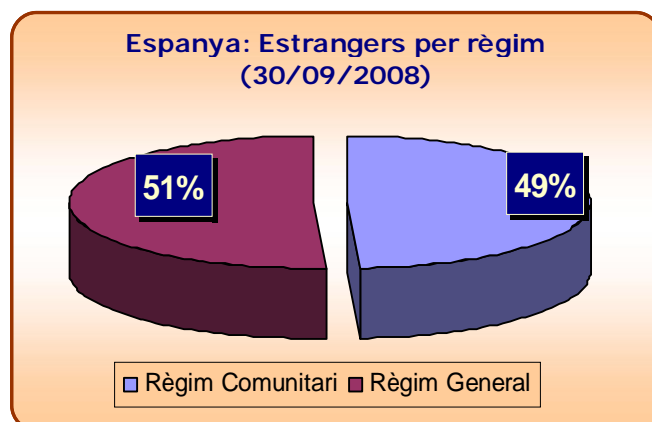

Estrangers amb targeta o autorització de residència en vigor per règim de residència (30-09-08)

Província	Règim general¹	Règim comunitari²	Total
Barcelona	432.869	187.790	620.659
Girona	75.122	44.614	119.736
Lleida	37.717	25.876	63.593
Tarragona	65.255	52.403	117.658
Totals Catalunya	610.963	310.683	921.646
Totals Espanya	2.177.118	2.097.703	4.274.821

¹ Règim comunitari: nacionals dels països UE i EEE, i els seus familiars, o d'espanyols, de tercers països

² Règim general: nacionals de països no UE ni EEE.