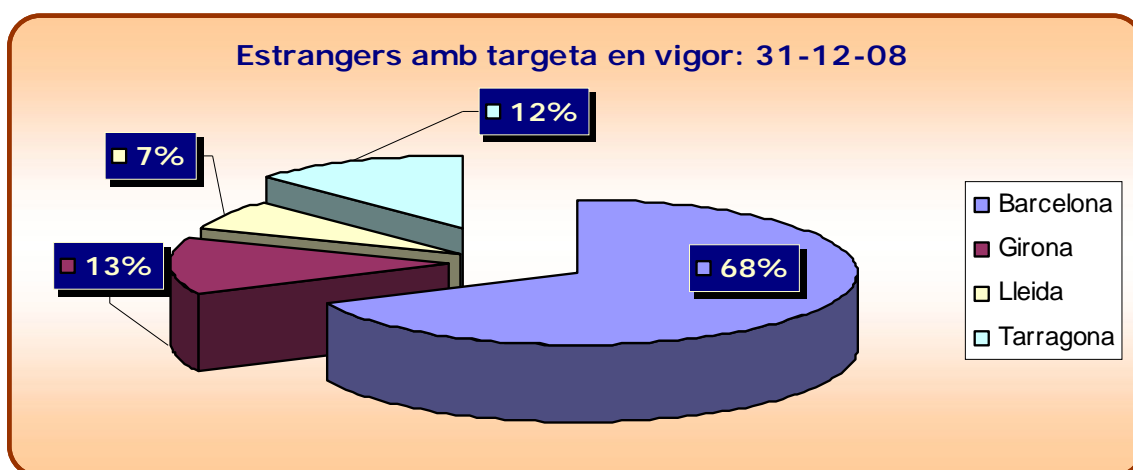

ESTADÍSTIQUES ESTRANGERS AMB AUTORITZACIÓ DE RESIDÈNCIA

Total d'estrangers amb targeta o autorització de residència en vigor 31 de desembre de 2008					
Espanya	Catalunya				
	Barcelona	Girona	Lleida	Tarragona	Total
4.473.499	660.254	126.455	66.746	121.288	974.743