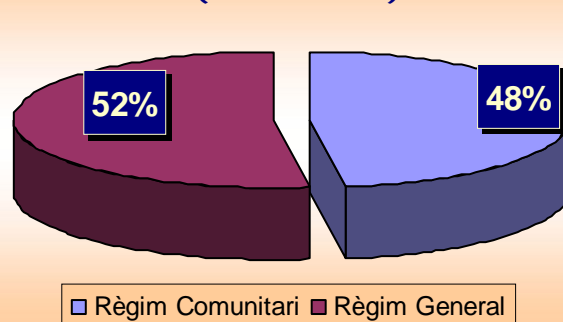

Espanya: Estrangers per règim (31/12/2008)

¹ Règim comunitari: nacionals dels països UE i EEE, i els seus familiars, o d'espanyols, de tercers països

² Règim general: nacionals de països no UE ni EEE.