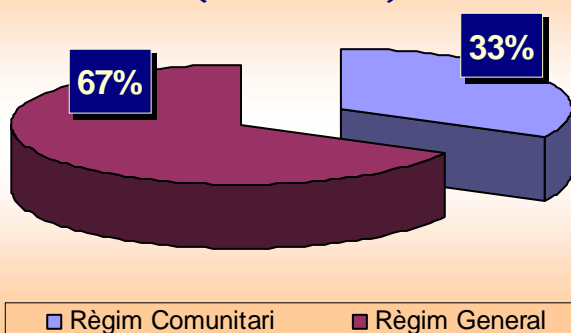

Estrangers amb targeta o autorització de residència en vigor per règim de residència (31-12-08)

Província	Règim general¹	Règim comunitari²	Total
Barcelona	465.914	194.340	660.254
Girona	81.804	44.651	126.455
Lleida	39.912	26.834	66.746
Tarragona	67.697	53.591	121.288
Totals Catalunya	655.327	319.416	974.743
Totals Espanya	2.341.052	2.132.447	4.473.499

Catalunya: Estrangers per règim (31/12/2008)