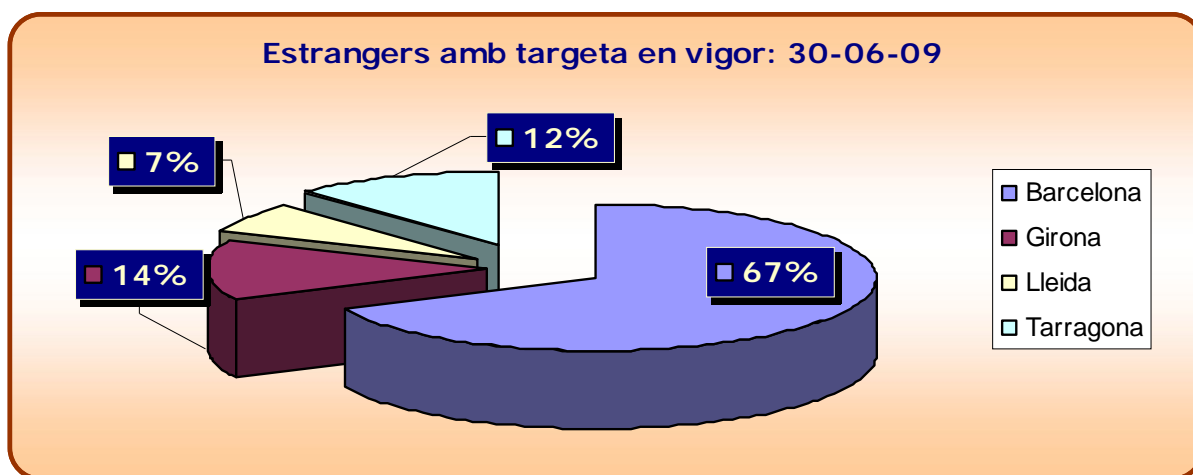

ESTADÍSTIQUES ESTRANGERS AMB AUTORITZACIÓ DE RESIDÈNCIA

Total d'estrangers amb targeta o autorització de residència en vigor 30 de juny de 2009					
Espanya	Catalunya				
	Barcelona	Girona	Lleida	Tarragona	Total
4.625.191	699.411	141.163	67.715	125.091	1.033.380