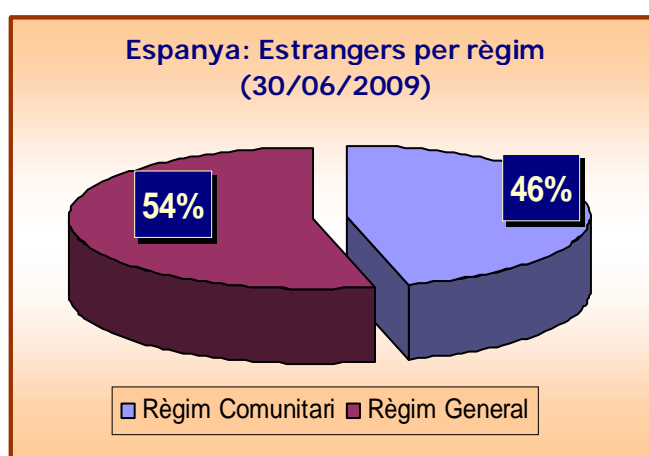

Estrangers amb targeta o autorització de residència en vigor per règim de residència (30-06-09)

Província	Règim general¹	Règim comunitari²	Total
Barcelona	498.956	200.455	699.411
Girona	95.228	45.935	141.163
Lleida	39.930	27.785	67.715
Tarragona	70.674	54.417	125.091
Totals Catalunya	704.788	328.592	1.033.380
Totals Espanya	2.503.818	2.121.373	4.625.191

¹ Règim comunitari: nacionals dels països UE i EEE, i els seus familiars, o d'espanyols, de tercers països

² Règim general: nacionals de països no UE ni EEE.