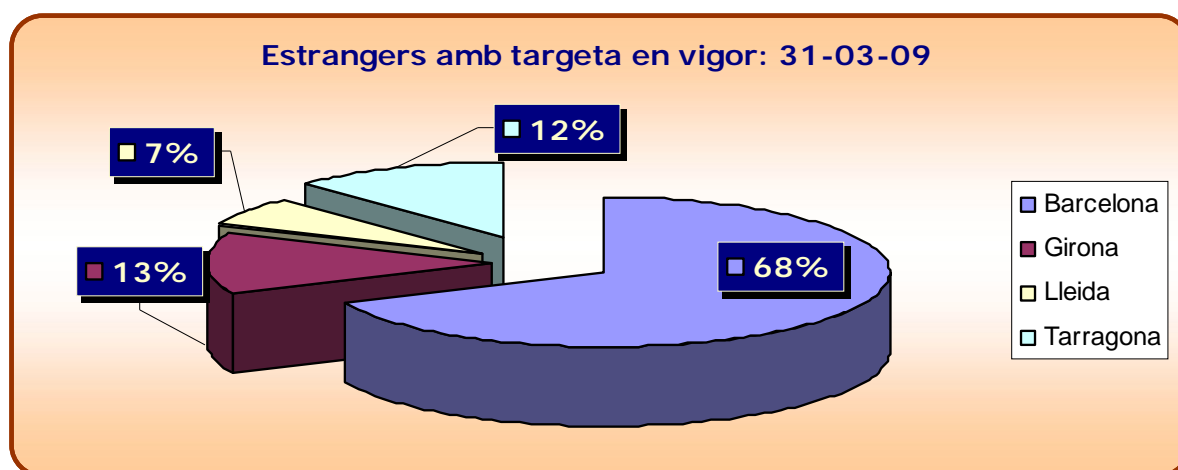

ESTADÍSTIQUES ESTRANGERS AMB AUTORITZACIÓ DE RESIDÈNCIA

Total d'estrangers amb targeta o autorització de residència en vigor 31 de març de 2009					
Espanya	Catalunya				
	Barcelona	Girona	Lleida	Tarragona	Total
4.495.349	687.135	133.963	65.705	122.183	1.008.986