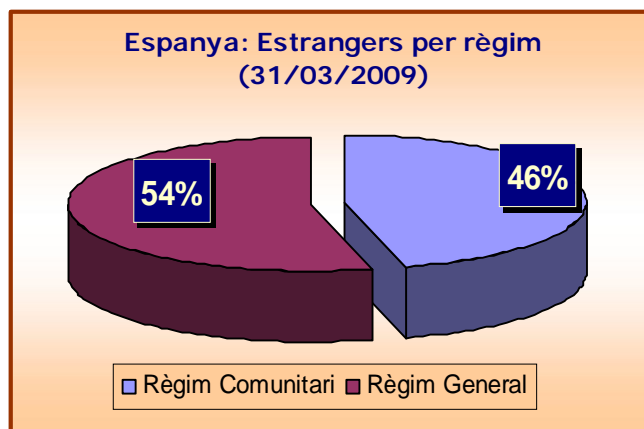

ESTADÍSTIQUES ESTRANGERS AMB AUTORITZACIÓ DE RESIDÈNCIA

Total d'estrangers amb targeta o autorització de residència en vigor 31 de març de 2009					
Espanya	Catalunya				
	Barcelona	Girona	Lleida	Tarragona	Total
4.495.349	687.135	133.963	65.705	122.183	1.008.986

Estrangers amb targeta o autorització de residència en vigor per règim de residència (31-03-09)

Província	Règim general ¹	Règim comunitari ²	Total
Barcelona	492.258	194.877	687.135
Girona	88.865	45.098	133.963
Lleida	39.326	26.379	65.705
Tarragona	68.907	53.276	122.183
Totals Catalunya	689.356	319.630	1.008.986
Totals Espanya	2.435.877	2.059.472	4.495.349